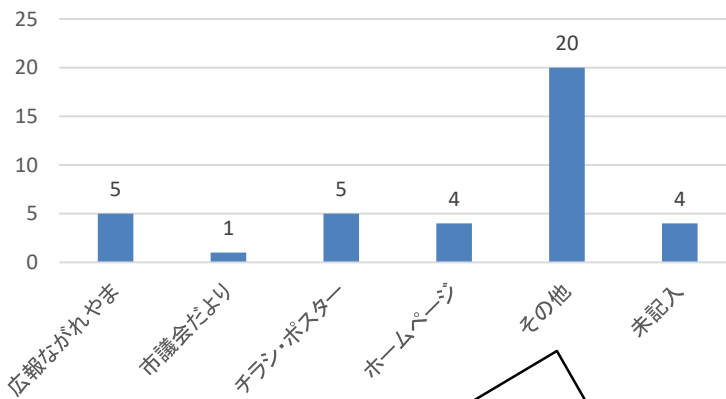

第22回議会報告会 アンケート集計結果(グラフ)

性別

年代

お住まい

何を見て参加したか(複数回答可)

「その他」の大半は、「SNS(FacebookやTwitter)を見た」と回答。SNSのほかは、議員からの紹介、知人に誘われたなど。