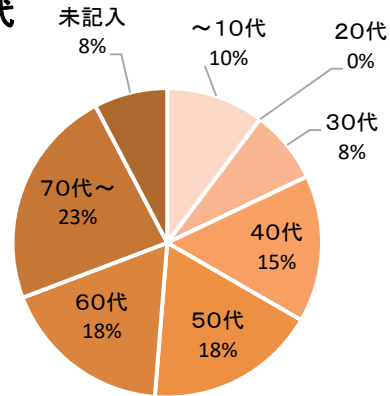

第22回議会報告会 アンケート集計結果(グラフ)

性別

年代

お住まい

何を見て参加したか(複数回答可)

「その他」の大半は、「SNS(FacebookやTwitter)を見た」と回答。SNSのほかは、議員からの紹介、知人に誘われたなど。