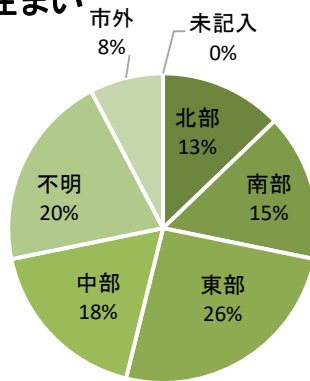

第22回議会報告会 アンケート集計結果(グラフ)

性別

年代

お住まい

何を見て参加したか(複数回答可)

「その他」の大半は、「SNS(FacebookやTwitter)を見た」と回答。SNSのほかは、議員からの紹介、知人に誘われたなど。