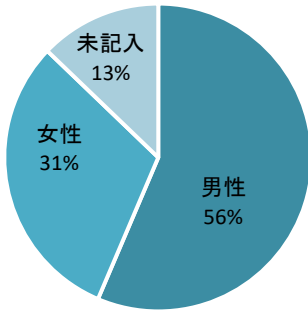

第22回議会報告会 アンケート集計結果(グラフ)

性別

年代

お住まい

何を見て参加したか(複数回答可)

「その他」の大半は、「SNS(FacebookやTwitter)を見た」と回答。SNSのほかは、議員からの紹介、知人に誘われたなど。